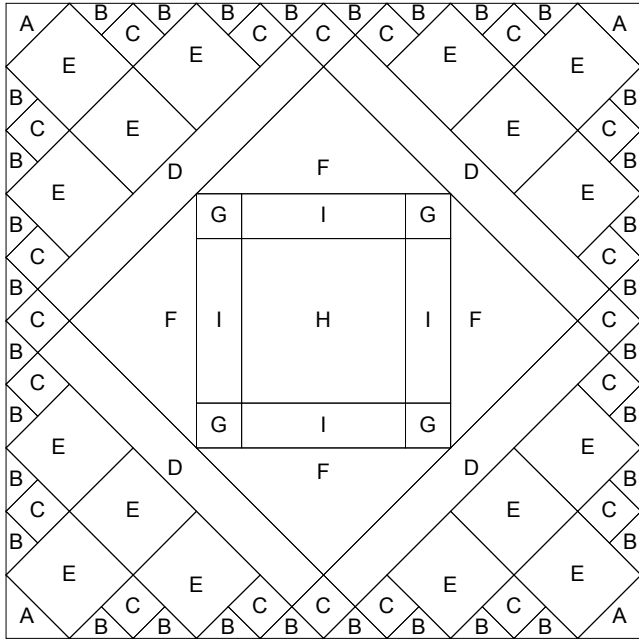

Blok van de maand Juli 40 x 40

Key Block (21/100 actual size)

D

F